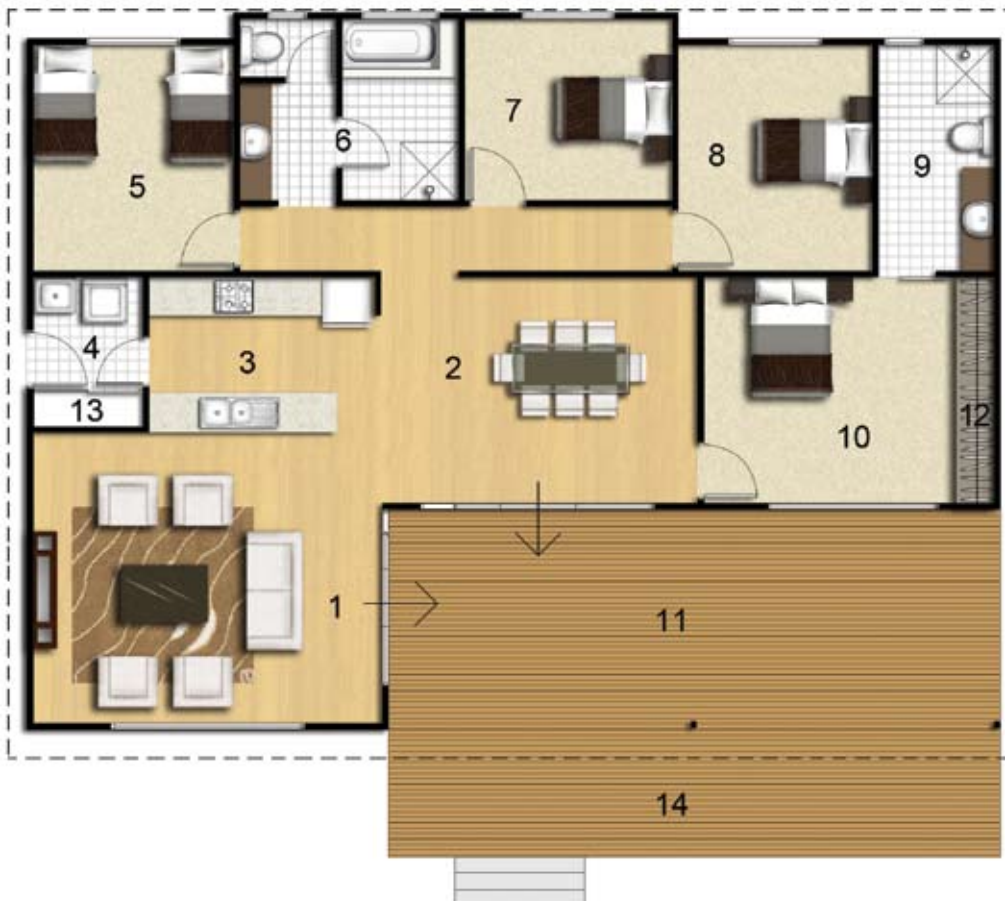

Emily 4e

Phone **08 8301 8333**

Emily 4e

15.1 x 11.1m (163m²)

1. Living – 5.4 x 4.5m
2. Dining – 4.9 x 3.5m
3. Kitchen – 3.5 x 2.4m
4. Laundry – 1.7 x 2.3m
5. Bed 2 – 3.1 x 3.5m
6. Bath – 3.4 x 2.8m
7. Bed 4 – 3.2 x 2.8m
8. Bed 3 – 3.0 x 3.5m
9. Ensuite – 1.8 x 3.5m
10. Bed 1 – 4.5 x 3.5m
11. Verandah & Deck – 9.5 x 3.4m
12. Robe Provision
13. Linen
14. Deck (optional) – 9.5 x 2.0m